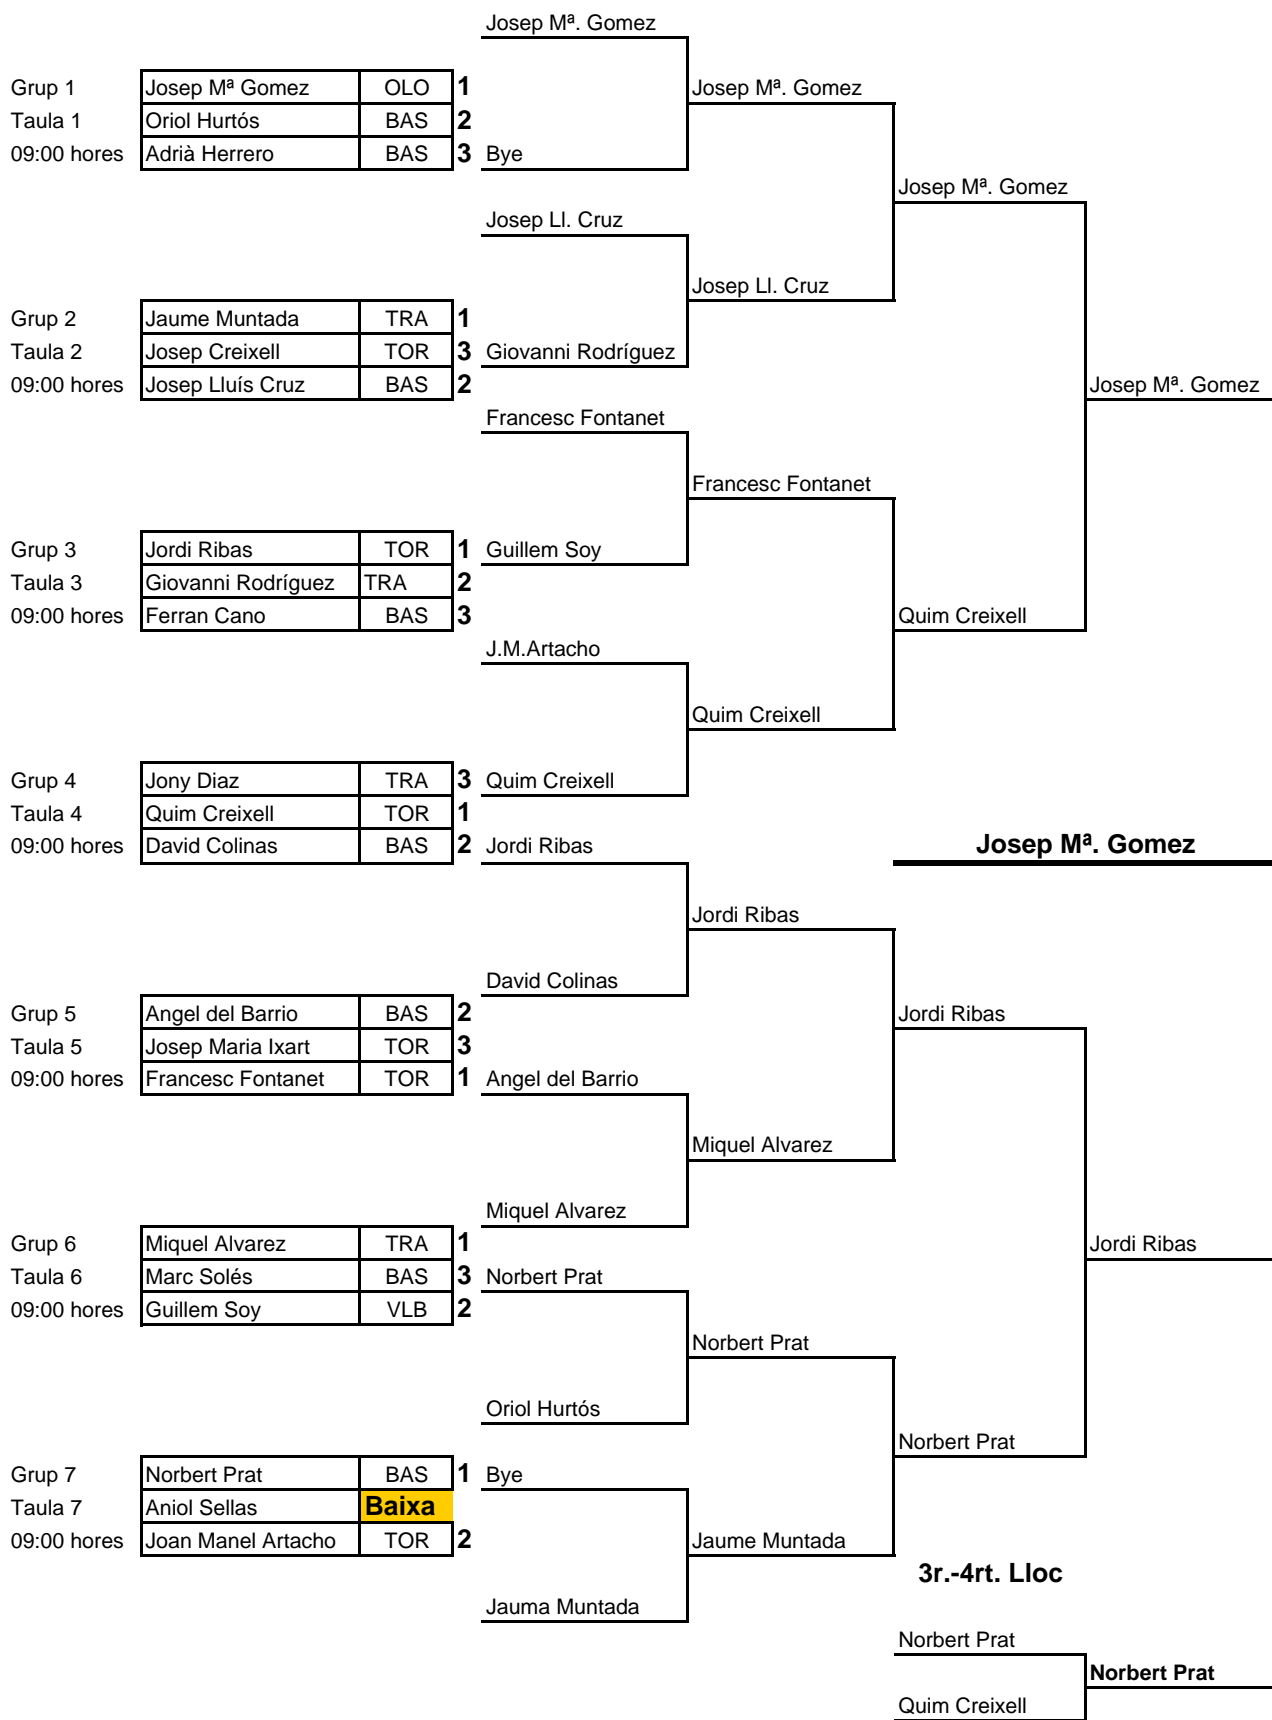

OPEN NADAL 2009 - SÈNIOR A